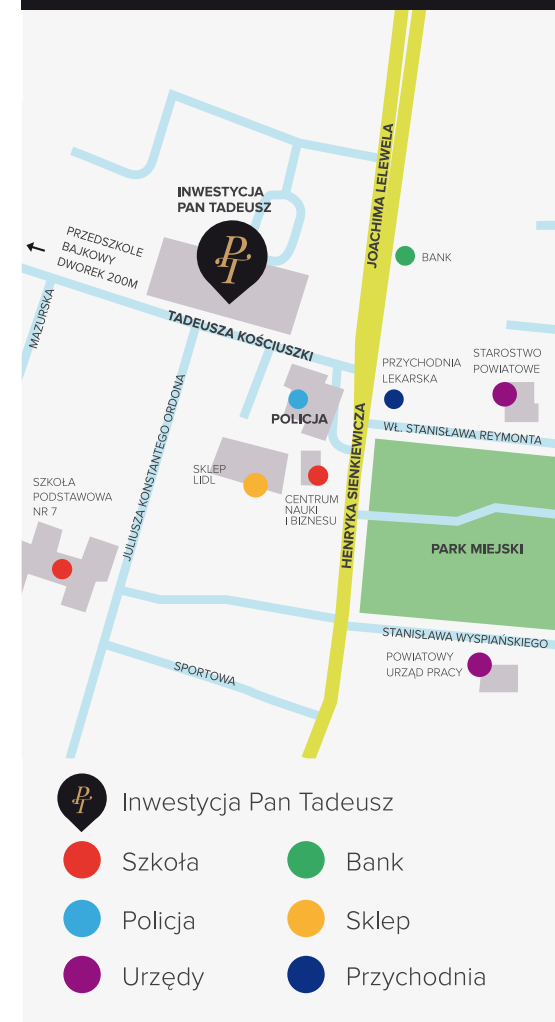

Pan Tadeusz

REZYDENCJA

Mendalka & Nowicki

INWESTYCJE S.C.

„Mendalka & Nowicki
INWESTYCJE S.C.”
ul. Olsztyńska 59,
13-200 Działdowo
t. 23 697 33 79
t. 570 550 903
t. 517 515 544

Lokalizacja

MIESZKANIE NR 84

lokalizacja: **piąte piętro**
metraż: **74,71 m²**
komórka lokatorska: **nr 80, 3,38m²**
taras: **69,84m²**