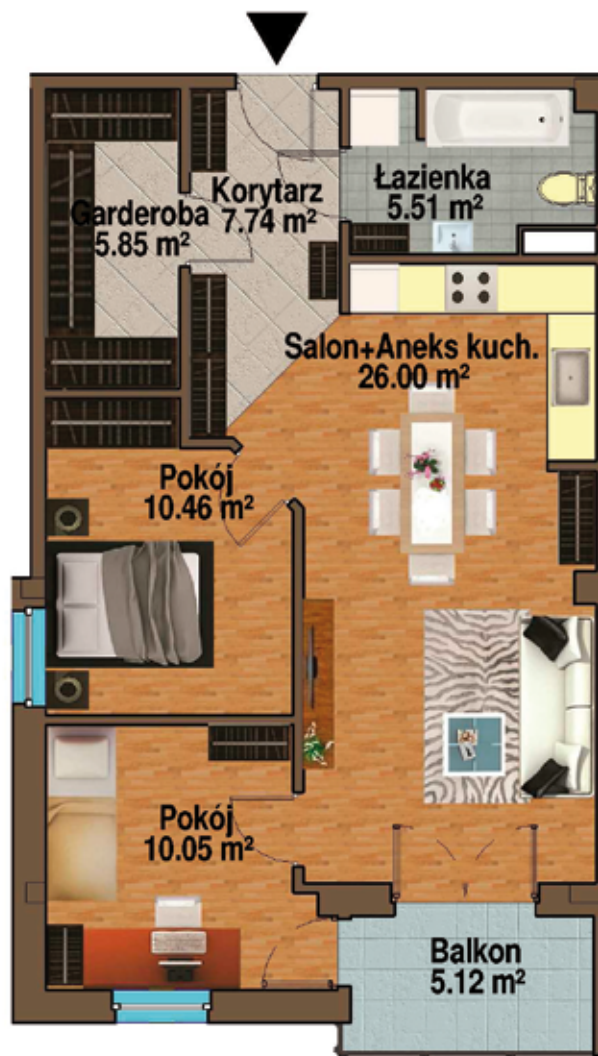

Pan Tadeusz

REZYDENCJA

Mendalka & Nowicki

INWESTYCJE S.C.

„Mendalka & Nowicki
INWESTYCJE S.C.”
ul. Olsztyńska 59,
13-200 Działdowo

t. 23 697 33 79
t. 570 550 903
t. 517 515 544

MIESZKANIE NR 79

lokalizacja: **czwarte piętro**

metraż: **65,61 m²**

komórka lokatorska: **nr 71, 3,38m²**

* Przykładowa aranżacja wnętrza (plan lokalu mieszkalnego)

Lokalizacja