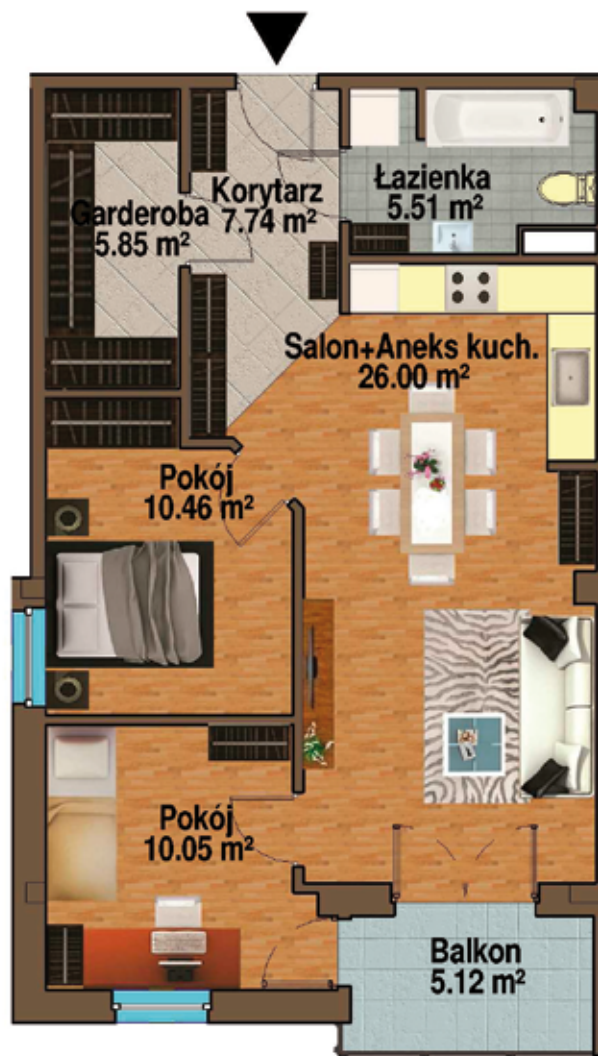

Pan Tadeusz

REZYDENCJA

Mendalka & Nowicki

INWESTYCJE S.C.

„Mendalka & Nowicki
INWESTYCJE S.C.“
ul. Olsztyńska 59,
13-200 Działdowo

t. 23 697 33 79
t. 570 550 903
t. 517 515 544

MIESZKANIE NR 73

lokalizacja: **trzecie piętro**

metraż: **65,61 m²**

komórka lokatorska: **nr 70, 3,38m²**

* Przykładowa aranżacja wnętrza (plan lokalu mieszkalnego)

Lokalizacja