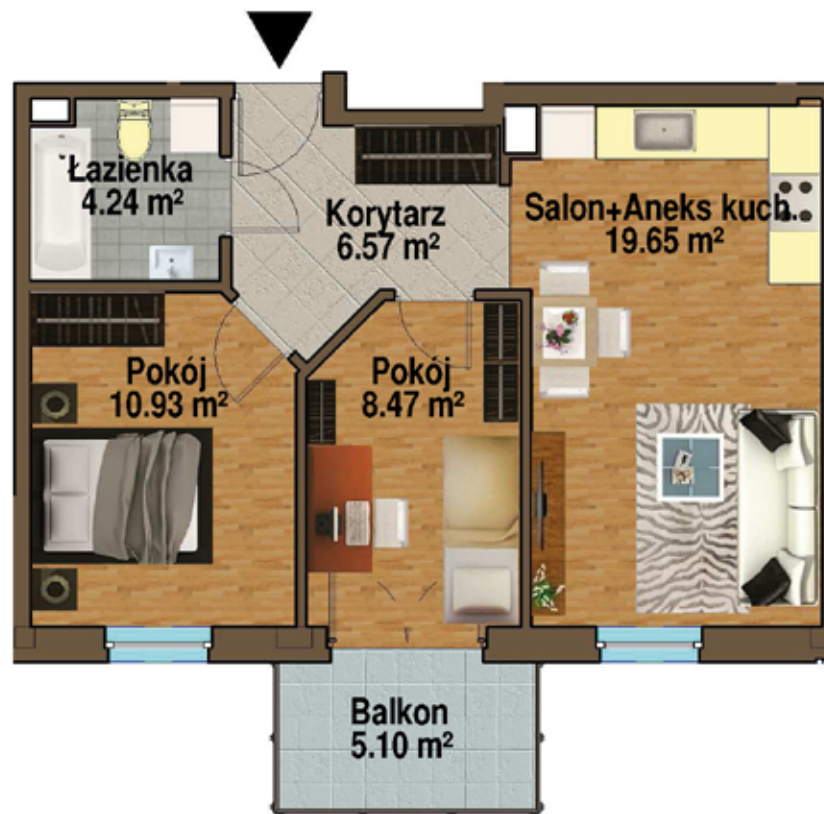

Pan Tadeusz

REZYDENCJA

Mendalka & Nowicki

INWESTYCJE S.C.

„Mendalka & Nowicki
INWESTYCJE S.C.“
ul. Olsztyńska 59,
13-200 Działdowo

t. 23 697 33 79
t. 570 550 903
t. 517 515 544

Lokalizacja

- Investycja Pan Tadeusz
- Szkoła
- Bank
- Policja
- Sklep
- Urzędy
- Przychodnia

MIESZKANIE NR 61

lokalizacja: **drugie piętro**

metraż: **49,86 m²**

komórka lokatorska: **nr 54, 3,38m²**

* Przykładowa aranżacja wnętrza (plan lokalu mieszkalnego)