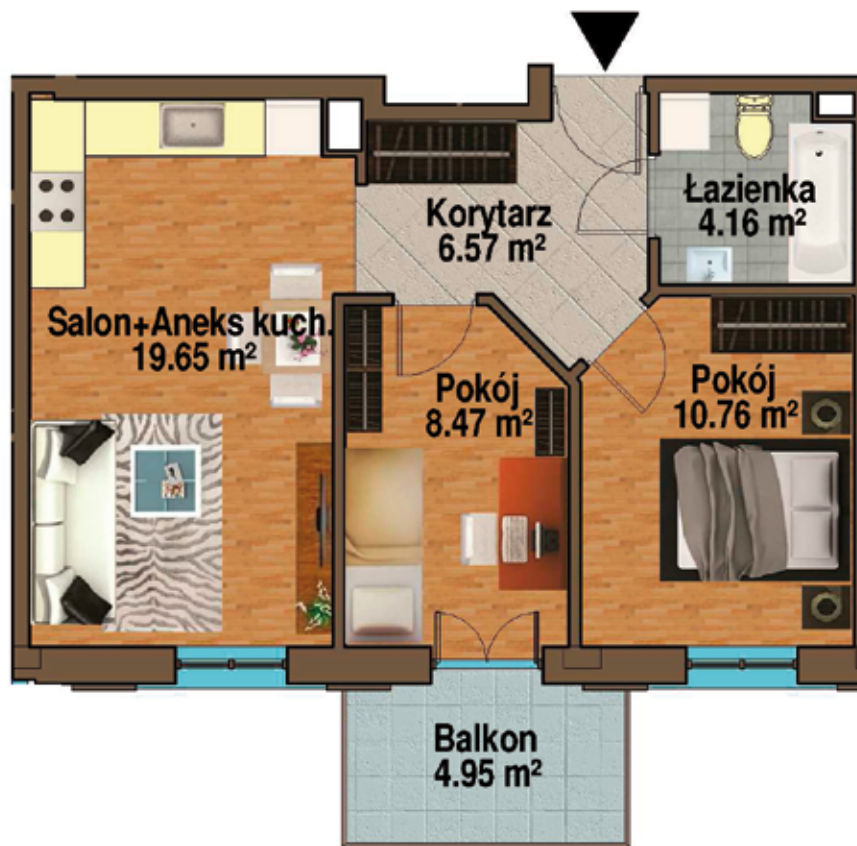

Pan Tadeusz

REZYDENCJA

Mendalka & Nowicki

INWESTYCJE S.C.

„Mendalka & Nowicki
INWESTYCJE S.C.“
ul. Olsztyńska 59,
13-200 Działdowo

t. 23 697 33 79
t. 570 550 903
t. 517 515 544

Lokalizacja

MIESZKANIE NR 48

lokalizacja: **piąte piętro**

metraż: **49,61 m²**

komórka lokatorska: **nr 82, 3,38m²**

* Przykładowa aranżacja wnętrza (plan lokalu mieszkalnego)