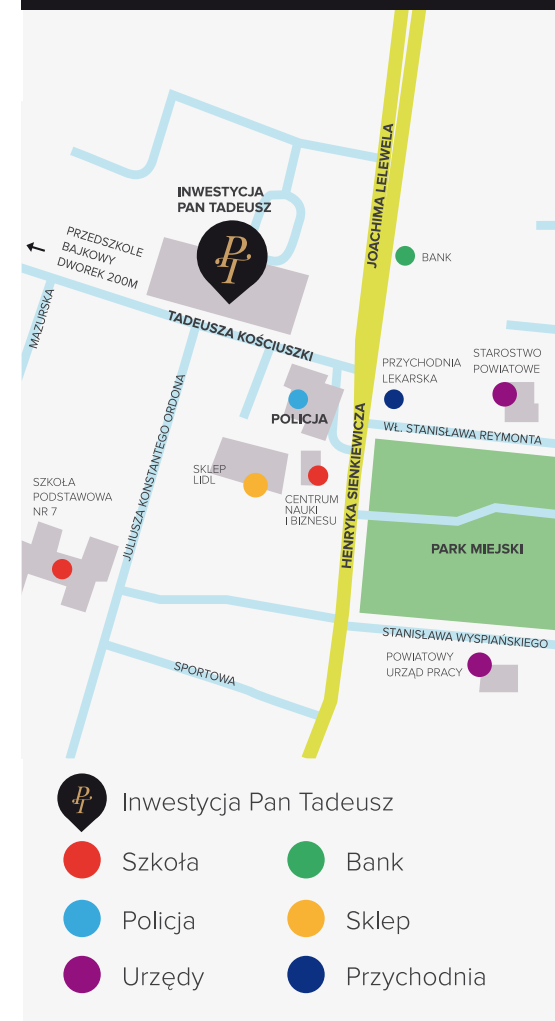

Pan Tadeusz

REZYDENCJA

Mendalka & Nowicki

INWESTYCJE S.C.

„Mendalka & Nowicki
INWESTYCJE S.C.“
ul. Olsztyńska 59,
13-200 Działdowo

t. 23 697 33 79
t. 570 550 903
t. 517 515 544

Lokalizacja

MIESZKANIE NR 48