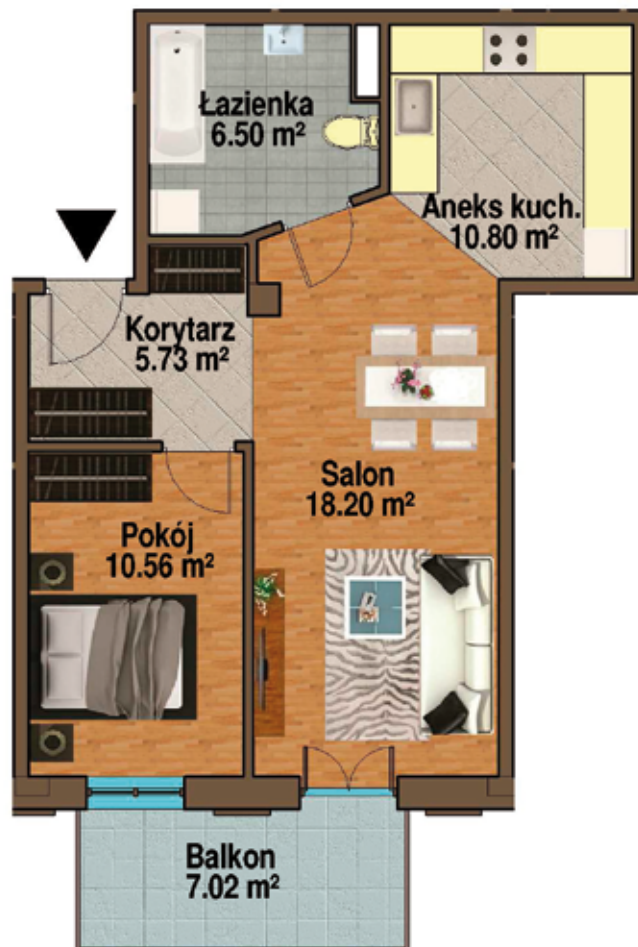

Pan Tadeusz

REZYDENCJA

Mendalka & Nowicki
INWESTYCJE S.C.

„Mendalka & Nowicki
INWESTYCJE S.C.“
ul. Olsztyńska 59,
13-200 Działdowo

t. 23 697 33 79
t. 570 550 903
t. 517 515 544

Lokalizacja

MIESZKANIE NR 47

lokalizacja: **piąte piętro**

metraż: **51,79 m²**

komórka lokatorska: **nr 2, 2,53m²**

* Przykładowa aranżacja wnętrza (plan lokalu mieszkalnego)