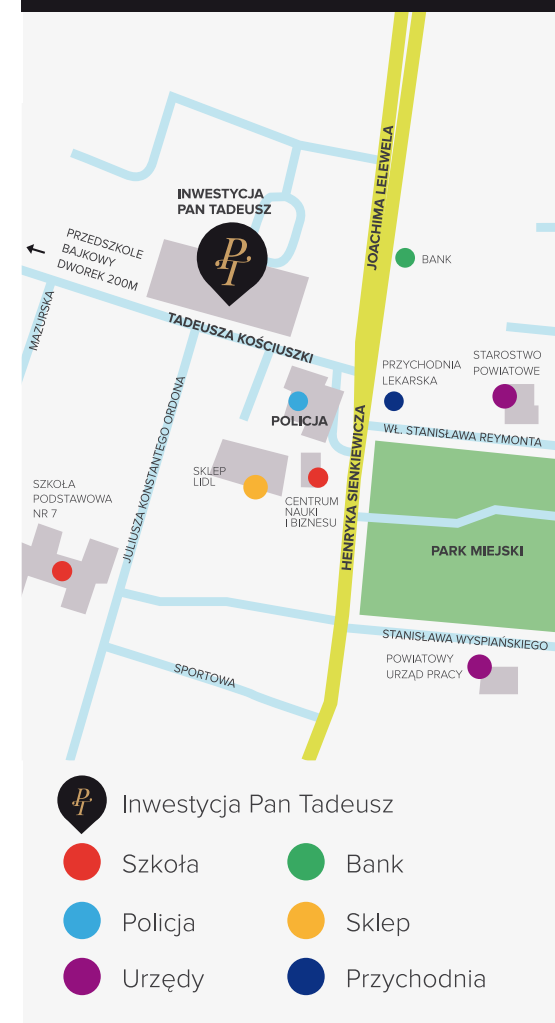

Pan Tadeusz

REZYDENCJA

Mendalka & Nowicki
INWESTYCJE S.C.

„Mendalka & Nowicki
INWESTYCJE S.C.“
ul. Olsztyńska 59,
13-200 Działdowo

t. 23 697 33 79
t. 570 550 903
t. 517 515 544

Lokalizacja

MIESZKANIE NR 47

lokalizacja: **piąte piętro**