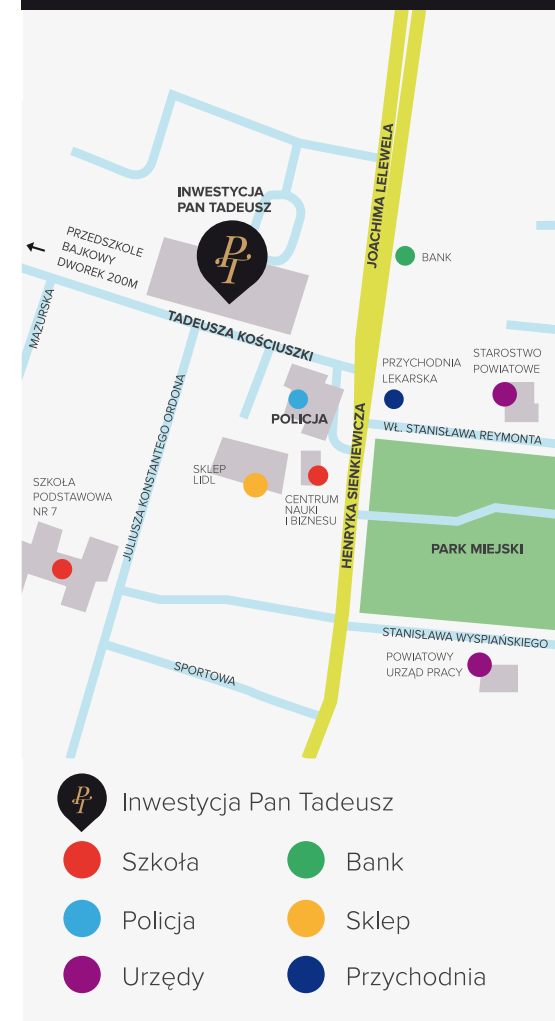

Lokalizacja

* Przykładowa aranżacja wnętrza (plan lokalu mieszkalnego)