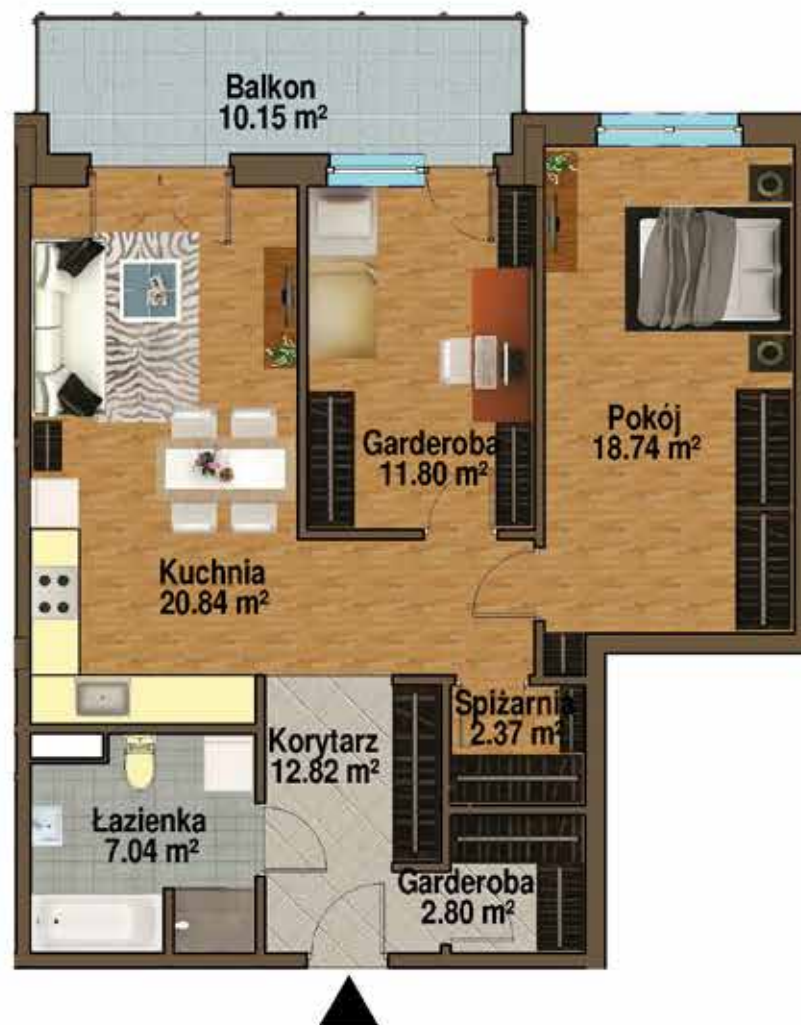

Pan Tadeusz

REZYDENCJA

Mendalka & Nowicki

INWESTYCJE S.C.

„Mendalka & Nowicki
INWESTYCJE S.C.“
ul. Olsztyńska 59,
13-200 Działdowo

t. 23 697 33 79
t. 570 550 903
t. 517 515 544

MIESZKANIE NR 44

lokalizacja: **piąte piętro**

metraż: **76,41 m²**

komórka lokatorska: **nr 44, 2,80m²**

Lokalizacja

* Przykładowa aranżacja wnętrza (plan lokalu mieszkalnego)