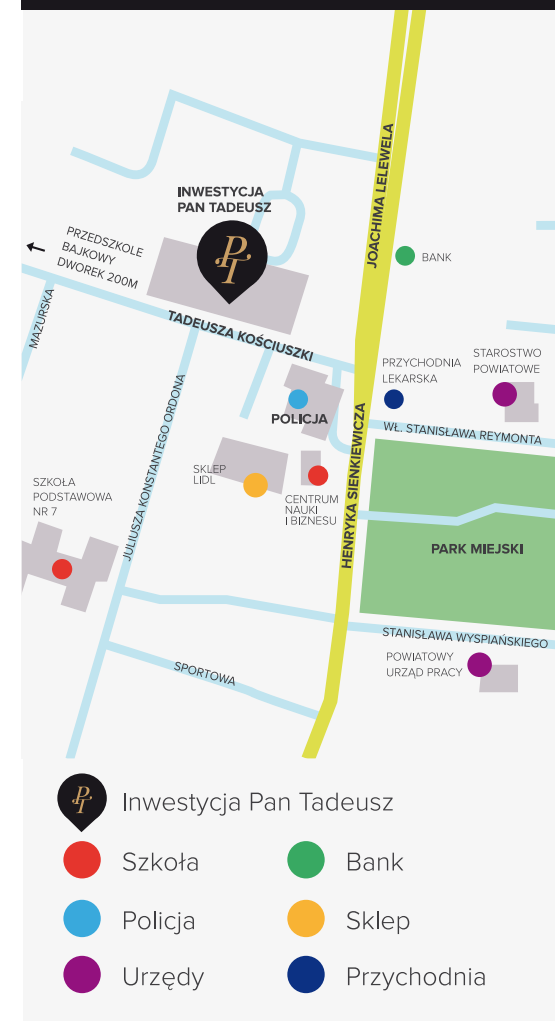

Pan Tadeusz

REZYDENCJA

Mendalka & Nowicki

INWESTYCJE S.C.

„Mendalka & Nowicki
INWESTYCJE S.C.“
ul. Olsztyńska 59,
13-200 Działdowo

t. 23 697 33 79
t. 570 550 903
t. 517 515 544

Lokalizacja

MIESZKANIE NR 80