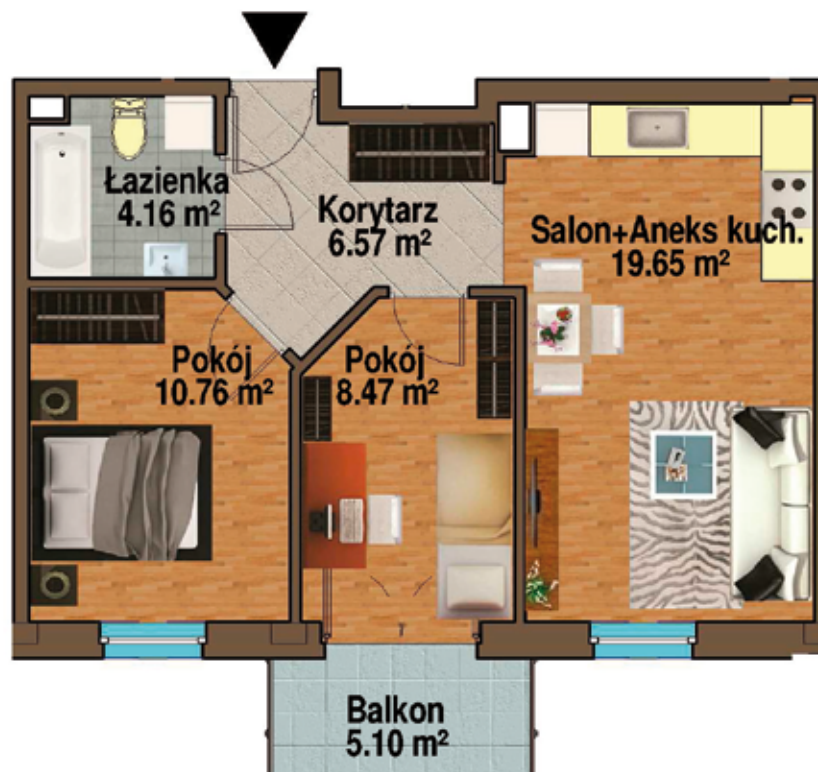

Pan Tadeusz

REZYDENCJA

Mendalka & Nowicki

INWESTYCJE S.C.

„Mendalka & Nowicki
INWESTYCJE S.C.“
ul. Olsztyńska 59,
13-200 Działdowo

t. 23 697 33 79
t. 570 550 903
t. 517 515 544

Lokalizacja

MIESZKANIE NR 80

lokalizacja: **piąte piętro**

metraż: **49,61 m²**

komórka lokatorska: **nr 35, 2,80m²**

* Przykładowa aranżacja wnętrza (plan lokalu mieszkalnego)