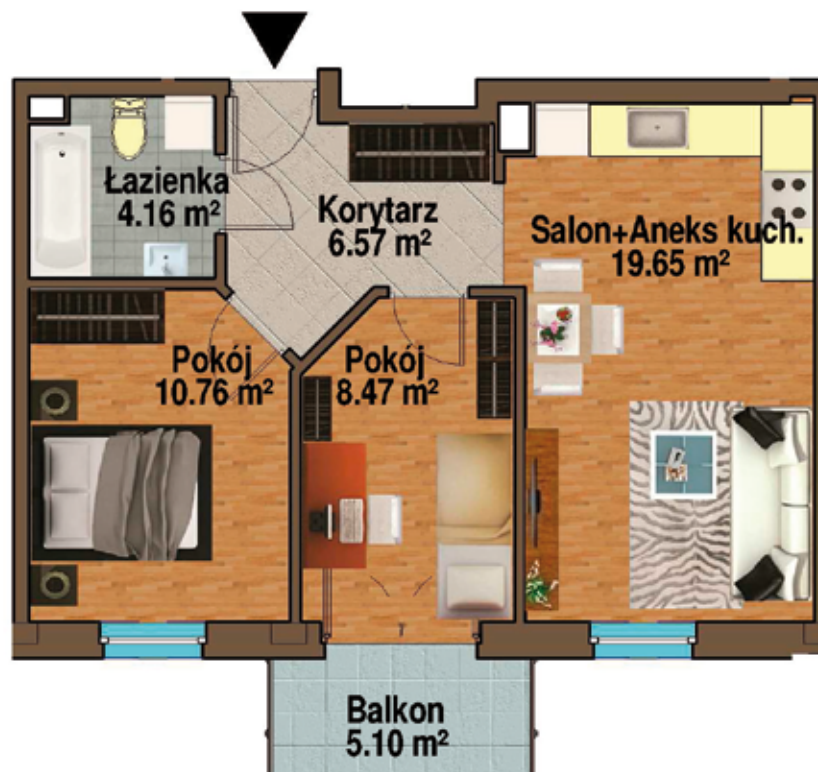

# Pan Tadeusz

REZYDENCJA

## MIESZKANIE NR 74

lokalizacja: **czwarte piętro**

metraż: **49,61 m<sup>2</sup>**

komórka lokatorska: **nr 58, 3,38m<sup>2</sup>**

\* Przykładowa aranżacja wnętrza (plan lokalu mieszkalnego)