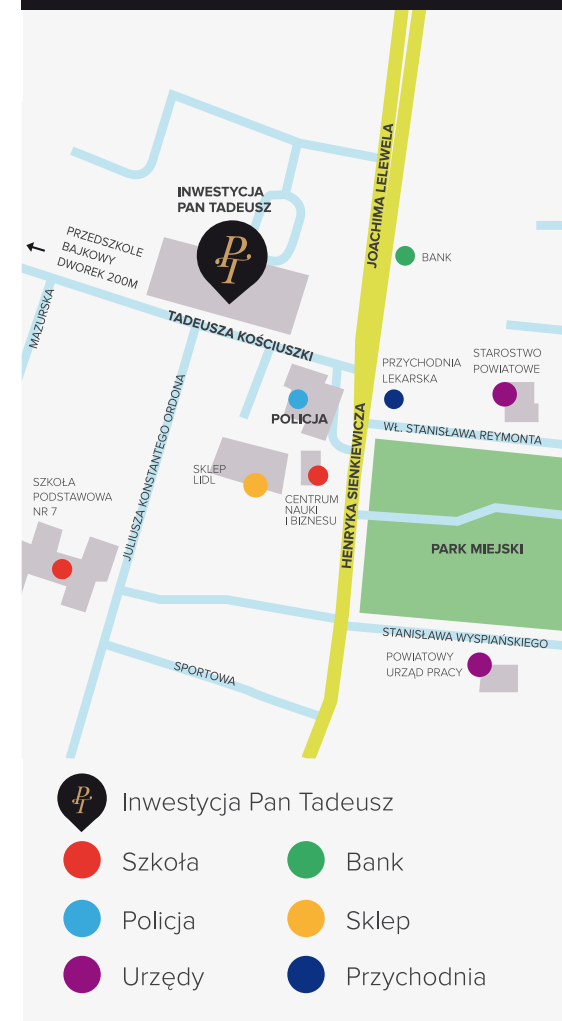

Pan Tadeusz

REZYDENCJA

Mendalka & Nowicki

INWESTYCJE S.C.

„Mendalka & Nowicki
INWESTYCJE S.C.“
ul. Olsztyńska 59,
13-200 Działdowo

t. 23 697 33 79
t. 570 550 903
t. 517 515 544

MIESZKANIE NR 58

lokalizacja: **pierwsze piętro**

metraż: **71,84 m²**

komórka lokatorska: **nr 74, 3,38m²**

* Przykładowa aranżacja wnętrza (plan lokalu mieszkalnego)

Lokalizacja

- Investycja Pan Tadeusz
- Szkoła
- Bank
- Policja
- Sklep
- Urzędy
- Przychodnia